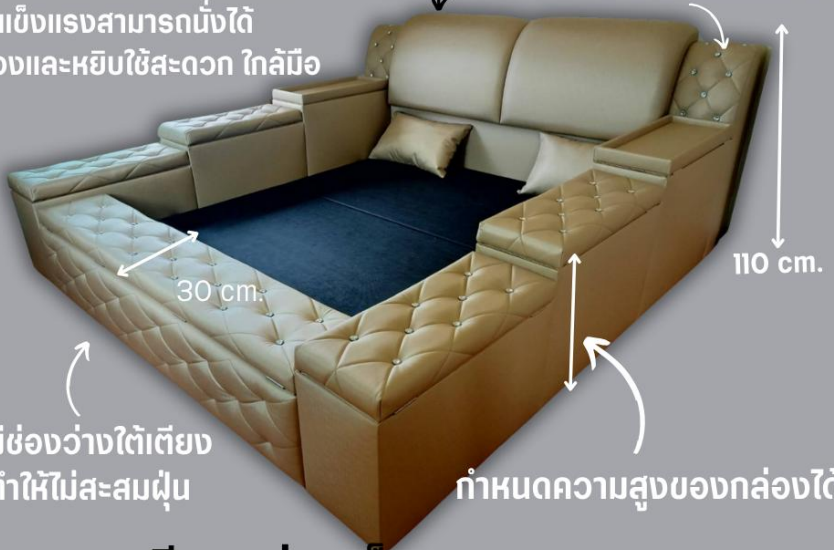

เตียงกล่องเก็บของ (BB) Storage box bed

KulThong.com

@KulThong

แบบหัวเตียงกล่องเก็บของ

หัวเตียงสามารถเลือกแบบ
และสีของหนังได้
หุ้มด้วยหนัง PU ลายใหม่เกรดพรีเมียม

รหัสนี้เตียง BB02

ฝากล่องทุกฝา
ติดใช้คีย์เปิด-ปิดง่าย

หัวเตียงทรงนุ่ม
นุ่มแน่น นั่งพิงสบาย
หัวเตียงดึงกระดูก
เพิ่มความสวยงาม

มีกล่องเก็บของรอบเตียง
เป็นทั้งเฟอร์นิเจอร์ที่สวยงาม
แข็งแรงสามารถนั่งได้
เก็บของและหยิบใช้สะดวก ใกล้เคียงมือ

ตัวอย่างสีหนัง PU ลายใหม่เกรดพรีเมียม

ไม่มีช่องว่างใต้เตียง
ทำให้ไม่สะสมฝุ่น

กำหนดความสูงของกล่องได้

ตารางราคาเตียงกล่องเก็บของ

ขนาด	3.5 ฟุต	4 ฟุต / 5 ฟุต	6 ฟุต	8 ฟุต / 9.5 ฟุต
กว้างรวมกล่อง	167 cm.	182-213 cm.	243 cm.	305-350 cm.
ยาวรวมกล่อง	258 cm.	258 cm.	258 cm.	258 cm.
หนังPUใหม่ ผ้าสแตนดาร์ด	21,900.-	24,900.-	27,900.-	43,900.-
ผ้า VC / PASAYA / NITAS	25,900.-	28,900.-	31,900.-	49,900.-

** หมายเหตุ เส้นสแตนเลสเพิ่มเส้นละ 1,000 บาท