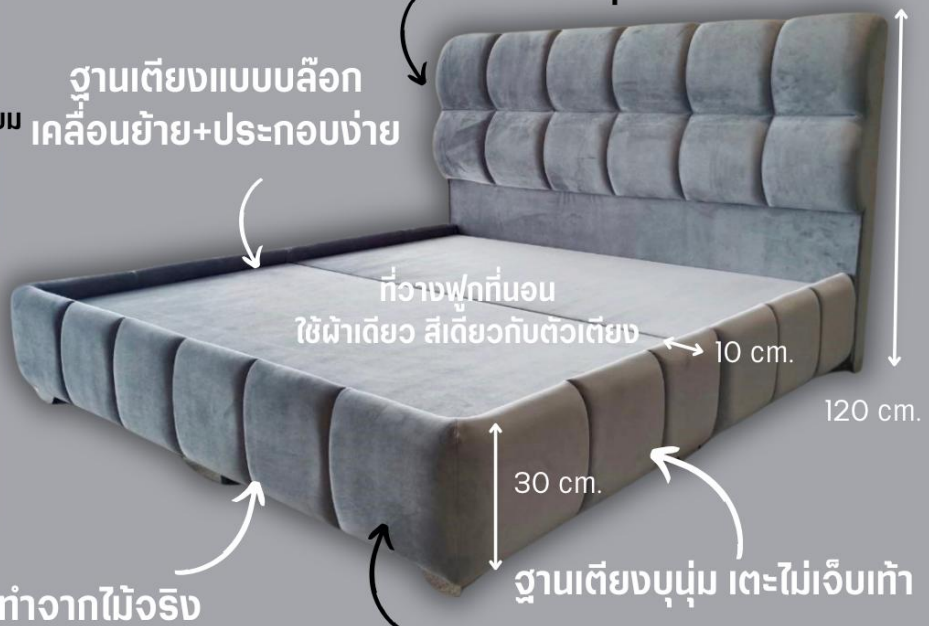

หัวเตียงถึงกระดุม

HD01 HD02 HD03 HD04

HD05 HD06 HD07 HD08

** หมายถึง เส้นสแตนเลสเพิ่มเส้นละ 1,000 บาท

หัวเตียงยึดกับฐานเตียง / Headboard

เป็นราคาพร้อมจัดส่งและติดตั้งในกรุงเทพฯ

ขนาด	ขนาดกว้าง	3-3.5 ฟุต	3.6-5 ฟุต	5.1-6 ฟุต	6.1-8 ฟุต	8.1-10 ฟุต	10.1-12 ฟุต
ความสูง 80-120 cm.	หนัง PU	8,900.-	9,900.-	10,900.-	14,500.-	18,900.-	20,900.-
	หนังใหม่						
	ผ้า VC NITAS PASAYA	9,900.-	10,900.-	11,900.-	16,500.-	20,900.-	22,900.-

KulThong.com

@KulThong

รหัสเตียง BPHA01

แบบหัวเตียงบางส่วน

หัวเตียงสามารถเลือกแบบและสีของผ้าได้
หุ้มด้วยผ้ากำมะหยี่เกรดพรีเมียม

หัวเตียงหนานุ่ม
พิงสบาย รองรับแผ่นหลัง
เป็นพนักพิงที่นุ่มสบาย

ฐานเตียงแบบบล็อก
เคลื่อนย้าย+ประกอบง่าย

โครงสร้างเตียงทำจากไม้จริง
แข็งแรง ไม่เกิดเสียงเวลาพลิกตัว

ไม่มีช่องว่างใต้เตียง
ทำให้ไม่สะสมฝุ่น

ตัวอย่างสีผ้ากำมะหยี่เกรดพรีเมียม

ตารางราคาเตียงดีไซน์ รุ่น Pumpkin มีหัวเตียง

ขนาด	(91-107 CM.) 3-3.5 ฟุต	(110-153 CM.) 3.6-5 ฟุต	(156-183 CM.) 5.1-6 ฟุต	(186-244 CM.) 6.1-8 ฟุต	(247-305 CM.) 8.1-10 ฟุต	(308-366 CM.) 10.1-12 ฟุต
หนัง PU ใหม่	22,000.-	24,000.-	25,000.-	33,000.-	34,900.-	38,900.-
ผ้า VC / นีทัส pasaya	25,000.-	28,000.-	29,000.-	37,000.-	40,900.-	44,900.-