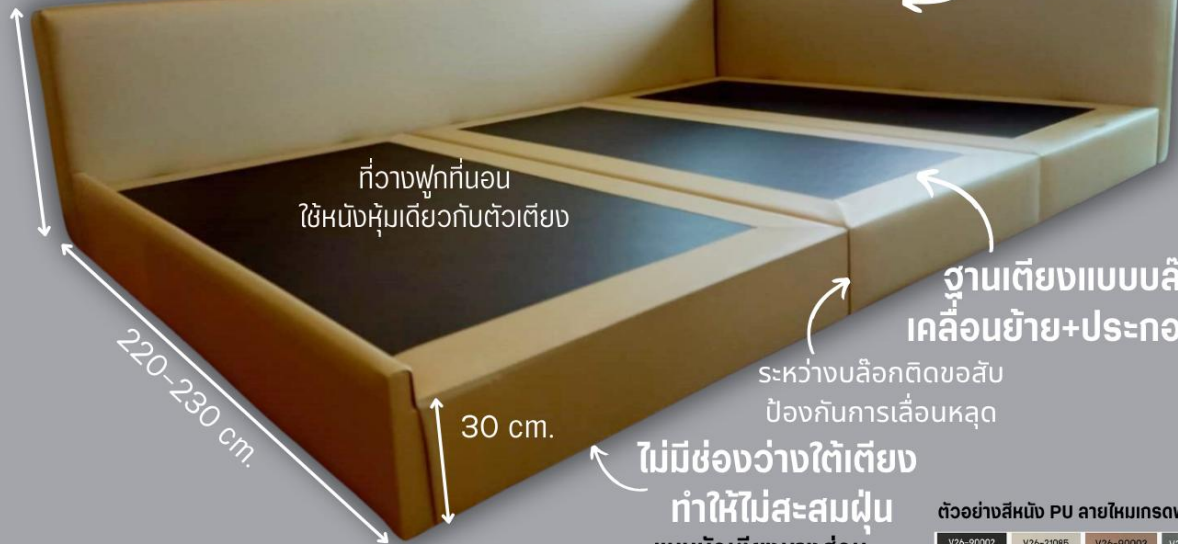

เตียงครอบครัวคอกกันเด็กมีหัวเตียง (FBT) Family bed with child safety gate

KulThong.com

@KulThong

สหัสเตียง FBTHB05

80-120 cm.

หัวเตียงสามารถเลือกแบบ
และสีของหนังได้
หุ้มด้วยหนัง PU ลายใหม่เกรดพรีเมียม
โครงสร้างเตียง
ทำจากไม้จริงแข็งแรง
ไม่เกิดเสียงเวลาพลิกตัว