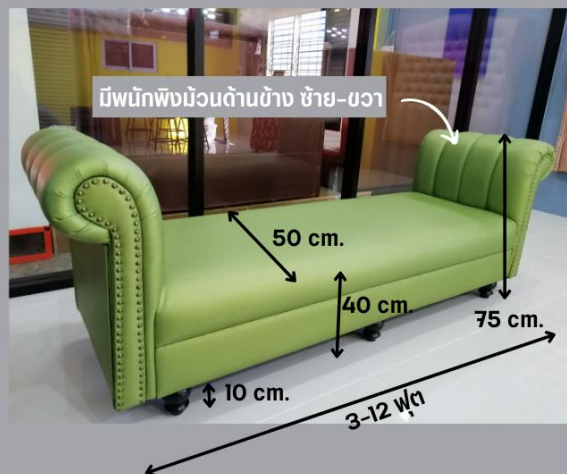

** หมายเหตุ สตูลหัวเตียงสามารถปรับขนาดตามพื้นที่ห้องได้ (มีค่าใช้จ่ายเพิ่ม)

สตูลปลายเตียง Bedside stool

KulThong.com

สตูลปลายเตียง Bedside stool

@KulThong

สามารถปรับเปลี่ยนแบบ(Design) และขนาด(Size) ได้ตามต้องการ