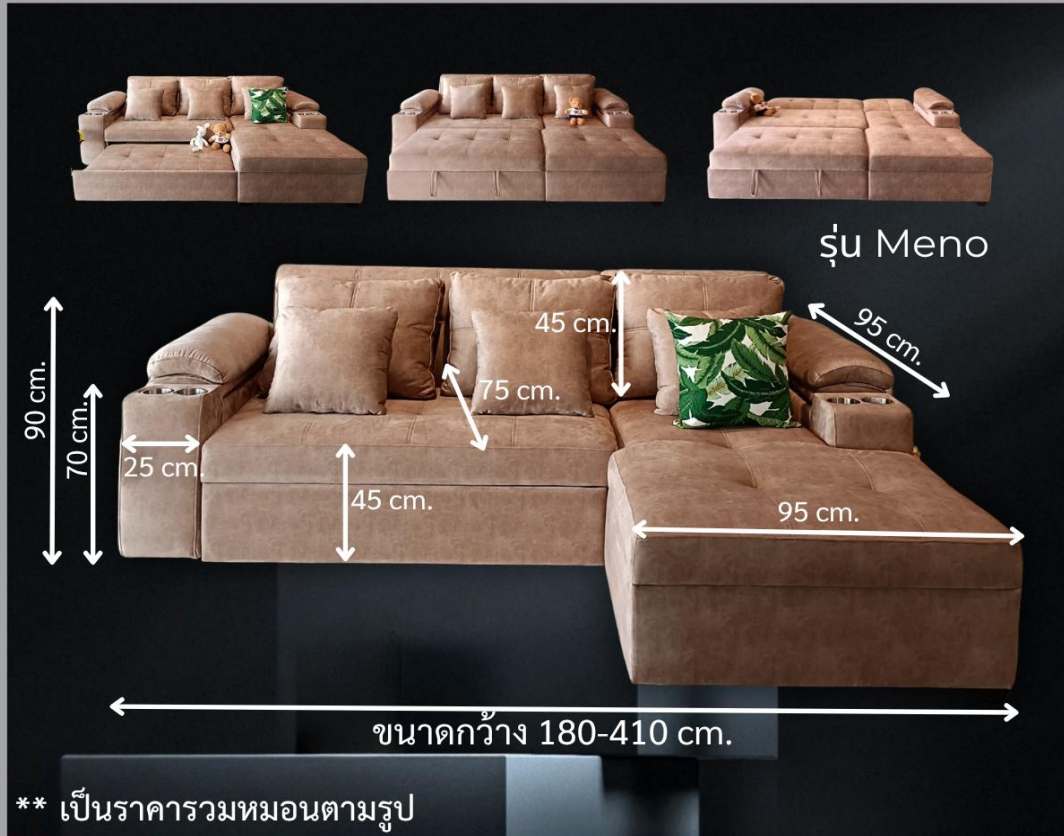

โซฟาเบด โซฟาปรับนอน แอลเซฟ L-shaped sofa bed

ราคาโซฟาเบด โซฟาปรับนอน แอลเซฟ

Price of sofa bed L-Shape

KulThong.com

@KulThong

** เป็นราคารวมหมอนตามรูป

ขนาดกว้าง (รวมแขน)	180 cm. ถึง 200 cm.	201 cm. ถึง 230 cm.	231 cm. ถึง 260 cm.	261 cm. ถึง 300 cm.	301 cm. ถึง 330 cm.	331 cm. ถึง 340 cm.	341 cm. ถึง 370 cm.	371 cm. ถึง 410 cm.
หนัง PU ใหม่ ผ้า VC / NITAS	26,900.-	29,900.-	30,900.-	32,900.-	36,900.-	** 2 สปาโก้ 40,900.-	** 2 สปาโก้ 44,900.-	** 2 สปาโก้ 46,900.-