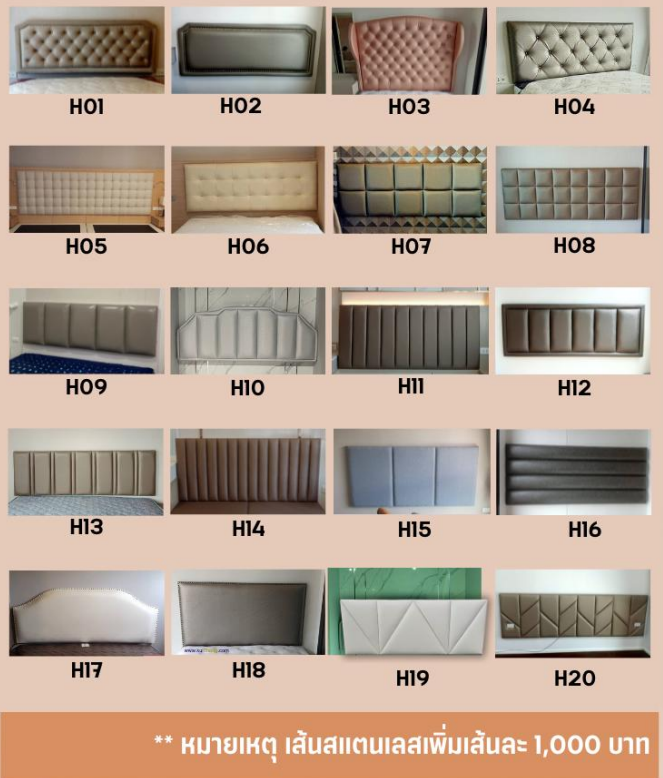

หัวเตียงแขวนผนัง หัวเตียงสำเร็จ H

หัวเตียงแขวนผนัง หัวเตียงสำเร็จ

Wall-mounted headboard, finished headboard

KulThong.com

@KulThong

ขนาด	ขนาดกว้าง	3/3.5 ฟุต	4/5 ฟุต	6 ฟุต	8/9.5 ฟุต	10 ฟุต	11 ฟุต	12 ฟุต
ความสูง 60 cm.	หนัง PU หนังใหม่ ผ้า VC NITAS PASAYA	5,000.-	5,500.-	6,000.-	10,500.-	10,900.-	11,500.-	12,000.-
ความสูง 70-120 cm.	หนัง PU หนังใหม่ ผ้า VC NITAS PASAYA	7,000.-	8,500.-	9,500.-	14,500.-	16,000.-	17,000.-	18,000.-
		8,000.-	9,500.-	10,500.-	16,500.-	18,000.-	19,000.-	20,000.-